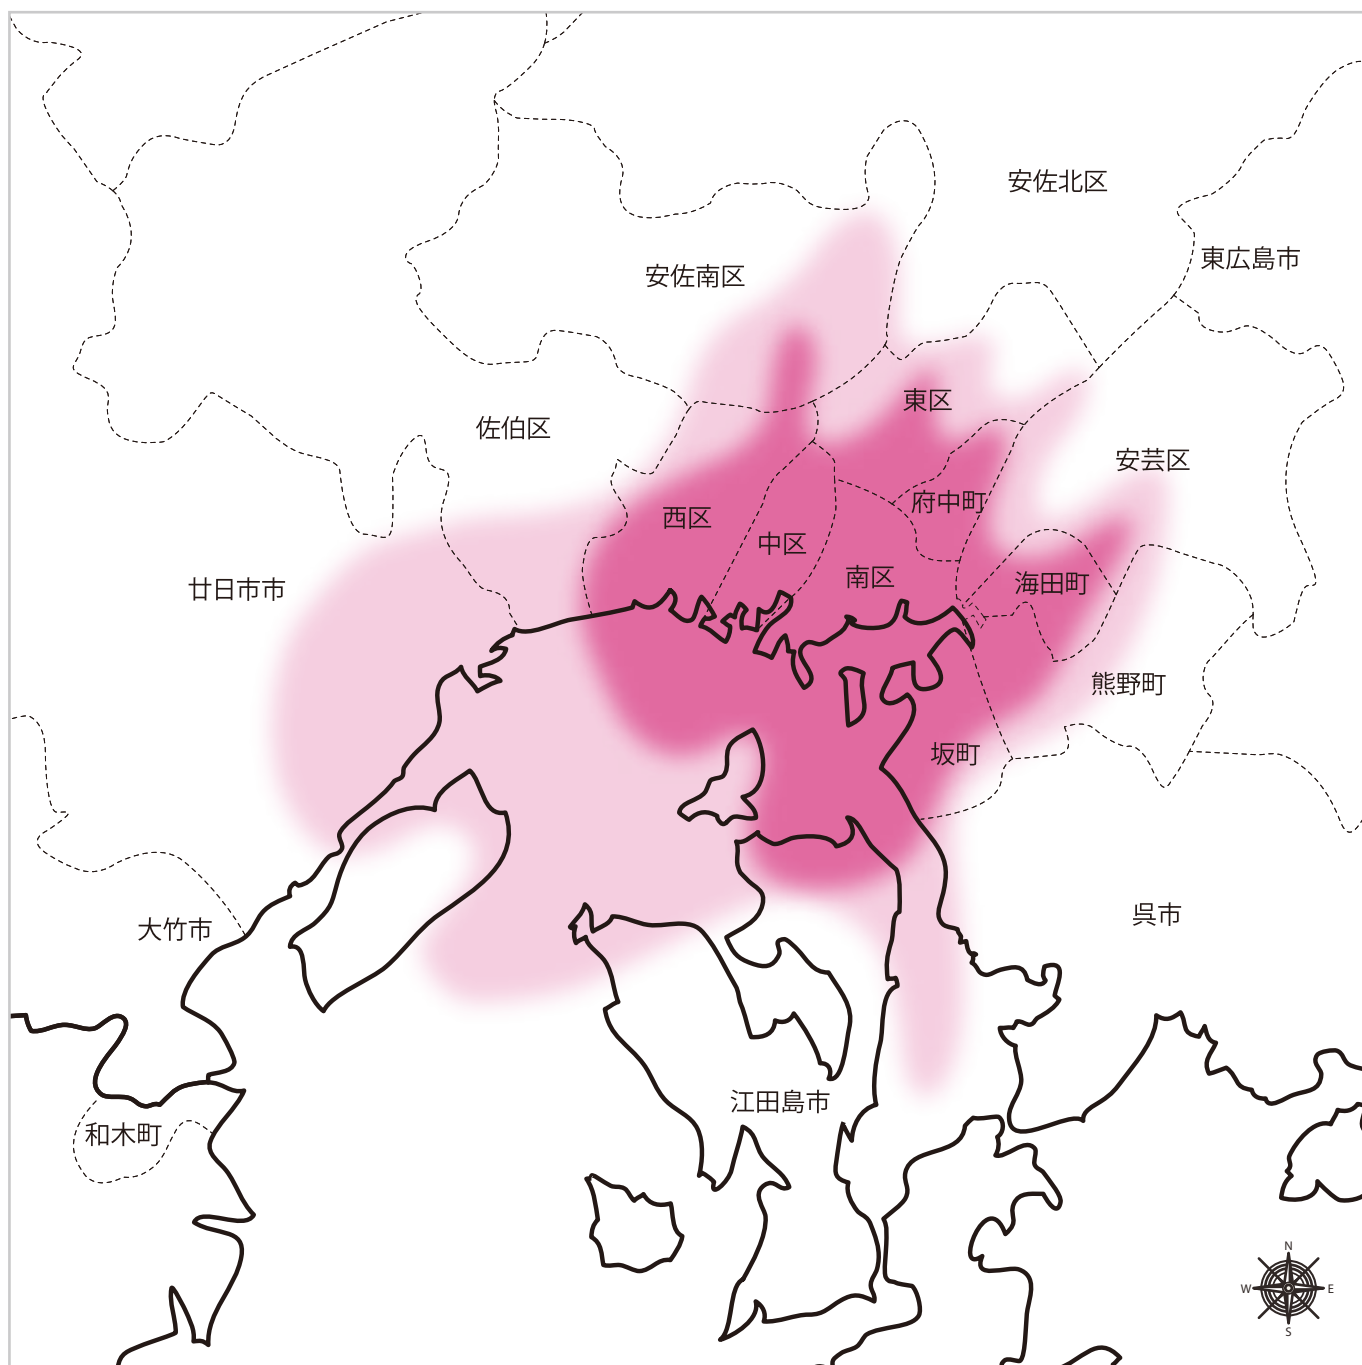

📶 i-dio サービスエリアマップ

広島 / 中国・四国ブロック

中国・四国マルチメディア放送

2018年6月時点

- i-dio Wi-Fi チューナーを用いて地上の屋内で概ね受信ができる目安
- i-dio Wi-Fi チューナーを用いて見通しの良い屋外で概ね受信ができる目安

※i-dio Wi-Fi チューナーでの受信エリアの目安は、実機によるサンプル測定から推測したものです。エリア内であってもトンネル、地下街、電波を通しにくい建物内、ビル影、車両や周囲の設備が発するノイズなどにより、安定して受信できなかったり、ご利用いただけない場合があります。受信機器やアンテナの種類によっても、受信状態は異なります。
※業務用・公共施設向けの固定受信機器を設置する場合は、電波を良好に受信できるよう、VHF-Low 帯専用アンテナを適切な位置に設置する必要があります。工事についてはサービスの導入の際に、担当者にご相談ください。